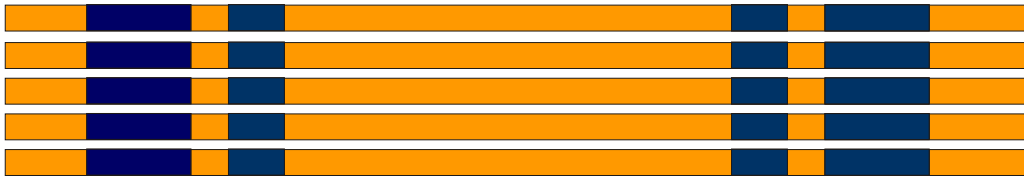

Przykładowy parkur treningowy podstawowy

Stojaki 180 cm x 50 cm

1.

2.

6 sztuk

Kłódki bezpiecznikowe
z atestem FEI

6 sztuk

12 500 zł netto + 23% VAT

2 835 zł

15 375 zł brutto