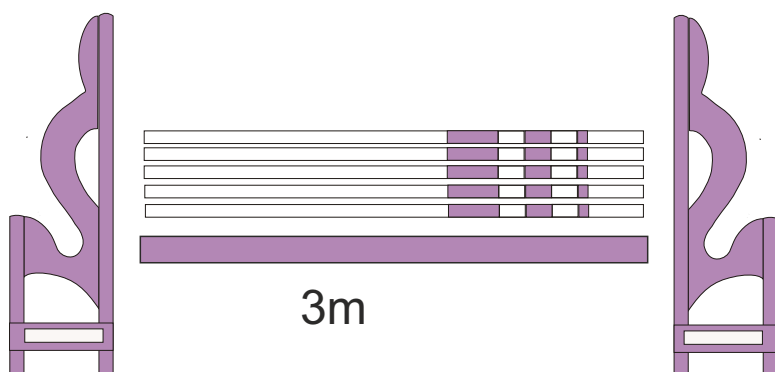

Przykładowy parkur treningowy podstawowy

Stojaki 180 cm x 50 cm

1.

2.

6 sztuk

Kłódki bezpiecznikowe
z atestem FEI

6 sztuk

12 500 zł netto + 23% VAT